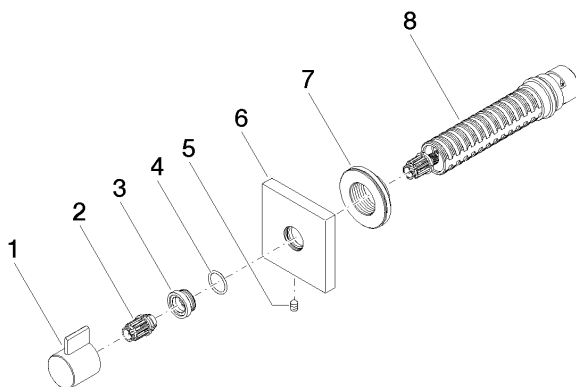

36 608 985

- rosace 60 x 60 mm
- tête de commande avec broche et douille à sectionner

	Chrome	36 608 985-00
	Platine brossé	36 608 985-06
	Platine	36 608 985-08
	Or clair brossé	36 608 985-27
	Laiton brossé (Or 23cts)	36 608 985-28
	Dark Platinum brossé	36 608 985-99

Accessoires requis

- Robinet à encastrer 3/4" -** 35 608 970 90
- profondeur de montage max. 145 mm
 - profondeur de montage mini. 75 mm

36 608 985

mm [inches]

Certificats

IAPMO_4976 (1). WRAS_2010066.

36 608 985

Liste des pièces de rechange

N°	Article Numéro	Désignation	Fréquence de montage	Délai de livraison
1	09 20 98 002-00	poignée	1	10
2	09 12 12 005 90	douille d'enclenchement	1	2
3	09 12 12 043-00	prise	1	10
4	09 14 10 017 90	joint	1	2
5	90 31 11 004 00 90	tige	1	2
6	09 27 98 014-00	rosace	1	10
7	09 21 02 151 90	douille	1	2
8	90 90 03 128 00 90	tête céramique	1	2