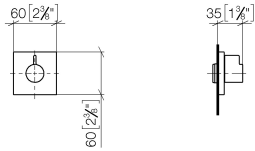

36 608 985

- rosace 60 x 60 mm
- tête de commande avec broche et douille à sectionner

	Chrome	36 608 985-00
	Platine brossé	36 608 985-06
	Platine	36 608 985-08
	Or clair brossé	36 608 985-27
	Laiton brossé (Or 23cts)	36 608 985-28
	Dark Platinum brossé	36 608 985-99

Accessoires requis

- Robinet à encastrer 3/4" -** 35 608 970 90
- profondeur de montage max. 145 mm
 - profondeur de montage mini. 75 mm

36 608 985

mm [inches]

Certificats

IAPMO_4976 (1). WRAS_2010066.

36 608 985

Liste des pièces de rechange

N°	Article Numéro	Désignation	Fréquence de montage	Délai de livraison
1	09 20 98 002-00	poignée	1	10
2	09 12 12 005 90	douille d'enclenchement	1	2
3	09 12 12 043-00	prise	1	10
4	09 14 10 017 90	joint	1	2
5	90 31 11 004 00 90	tige	1	2
6	09 27 98 014-00	rosace	1	10
7	09 21 02 151 90	douille	1	2
8	90 90 03 128 00 90	tête céramique	1	2